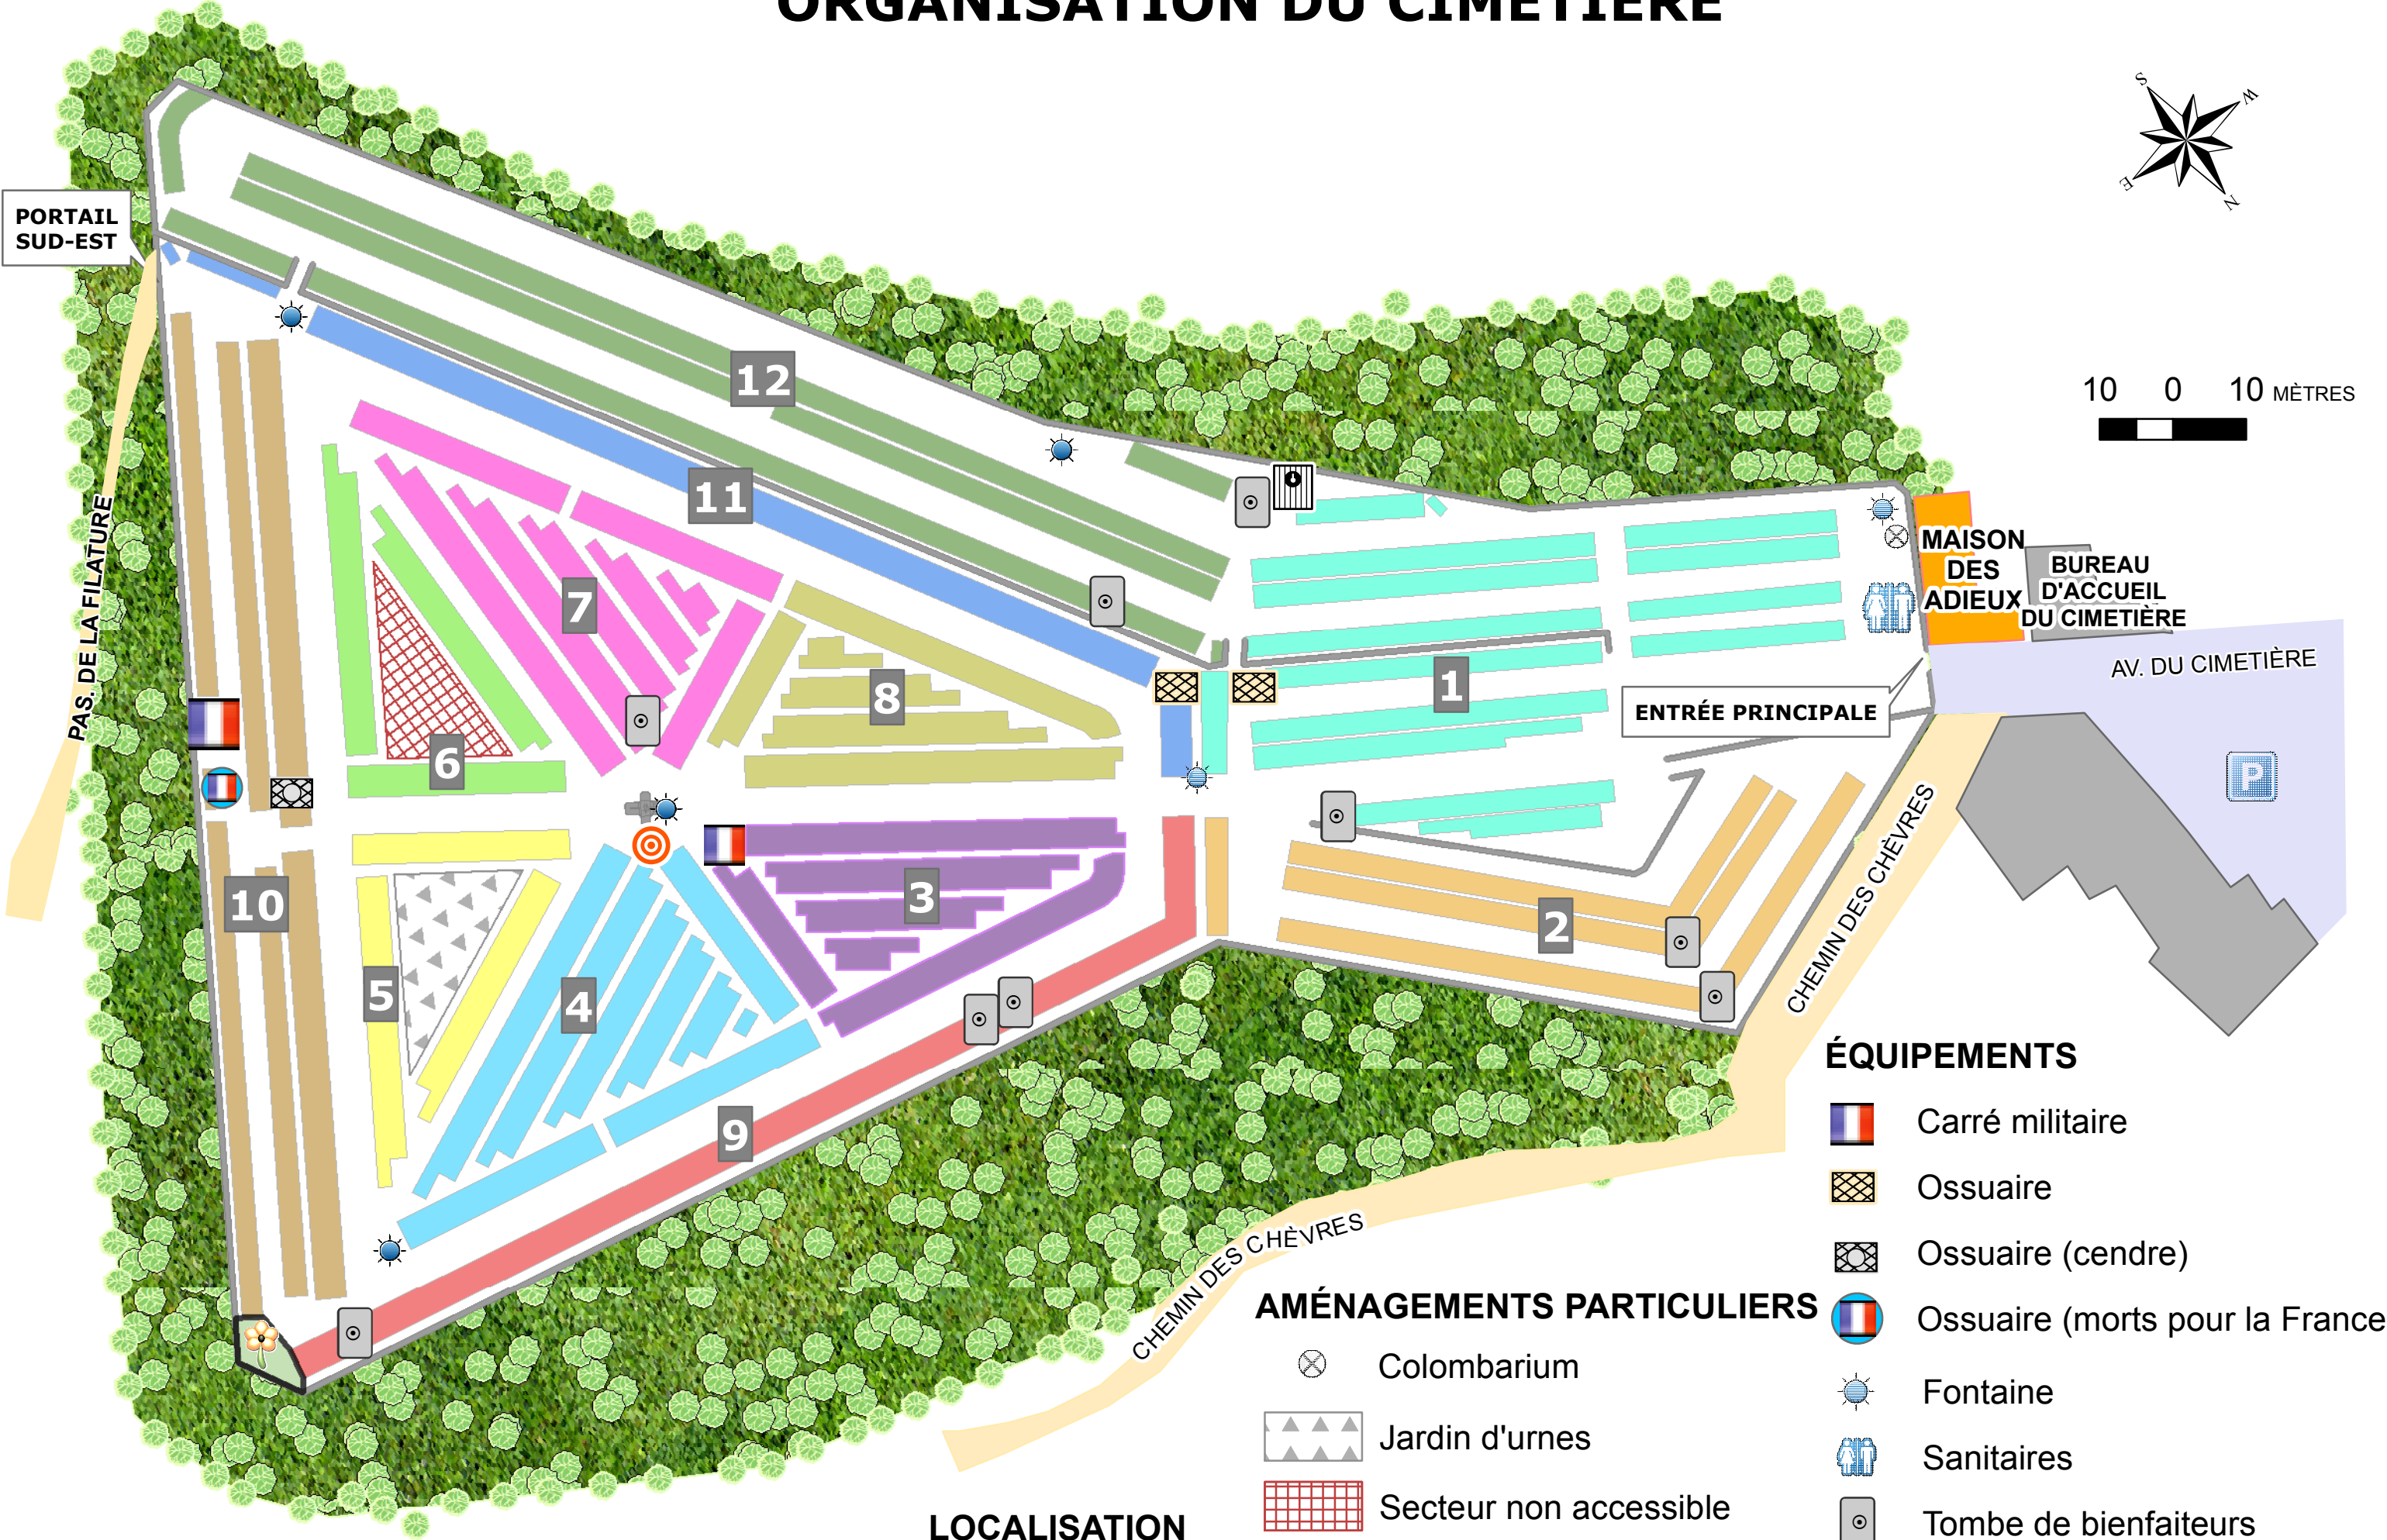

ORGANISATION DU CIMETIÈRE

10 0 10 MÈTRES

ÉQUIPEMENTS

-  Carré militaire
-  Ossuaire
-  Ossuaire (cendre)
-  Ossuaire (morts pour la France)
-  Fontaine
-  Sanitaires
-  Tombe de bienfaiteurs
-  Stèles remarquables

AMÉNAGEMENTS PARTICULIERS

-  Colombarium
-  Jardin d'urnes
-  Secteur non accessible
-  Jardin du Souvenir

LOCALISATION

-  Vous êtes ici